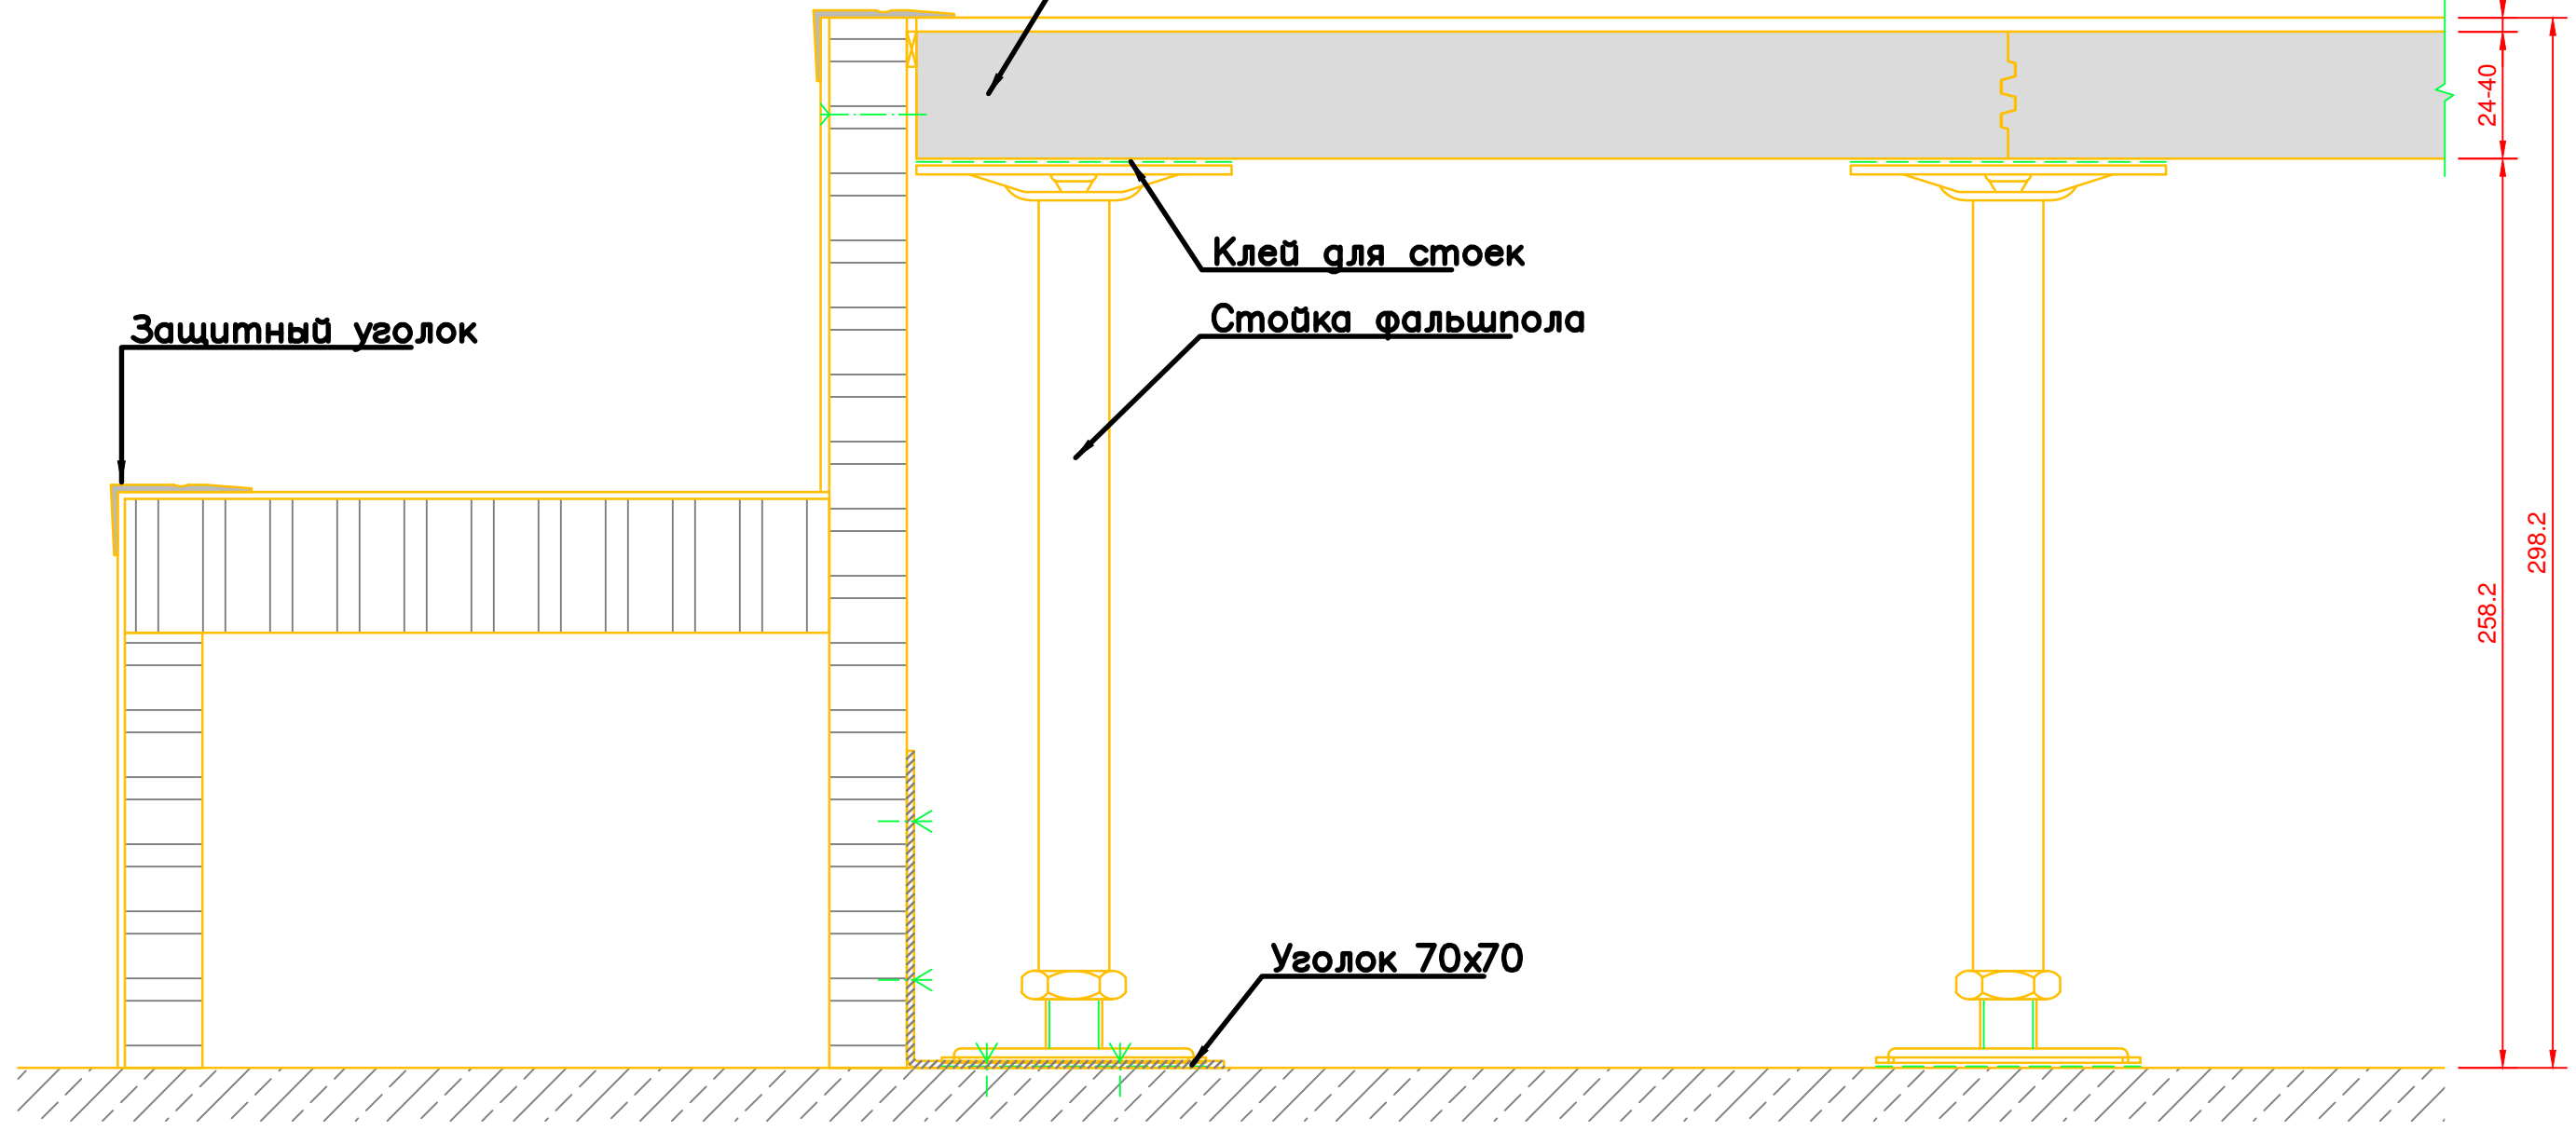

Y 22 <5 600 600

Плита неразъемного фальшпола из сульфата кальция

Защитный уголок

Клей для стоек

Стойка фальшпола

Уголок 70x70

X 24-40 258.2 298.2

Согласовано